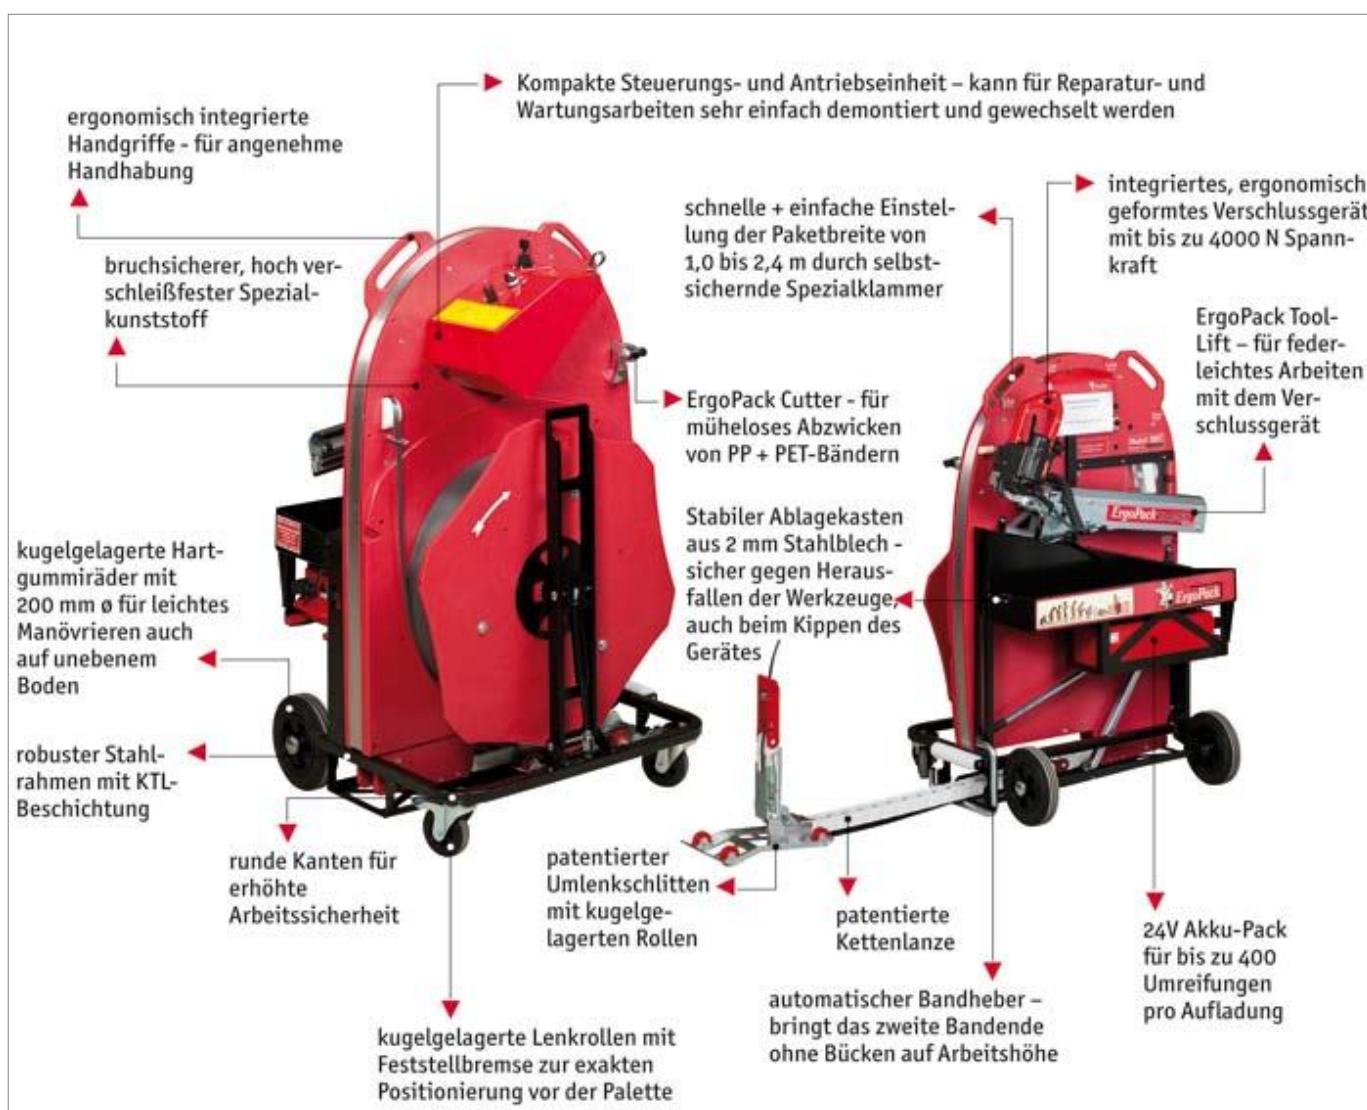

ERGOPACK 720 E

Urządzenie do spinania ładunków taśmami PP i PET

Urządzenie ErgoPack 720 E służy do pakowania prawie każdego rodzaju ładunków przy użyciu taśmy PP (polipropylenowej) lub PET (poliestrowej). Urządzenie jest w pełni automatyczne (napina, zgrzewa i odcina taśmę). Cechuje się dużą wydajnością, łatwością obsługi, co zapewnia doskonale efekty przy minimalnym użyciu siły fizycznej. Urządzenie sterowane za pomocą przenośnego uchwyty z panelem elektronicznym.

SPECYFIKACJA TECHNICZNA	
TYP	ErgoPack 720 E
Wymiary urządzenia	Szerokość: 770mm
	Wysokość: 1200mm
	Głębokość: 630mm
Waga	86,5kg
Wymiary spinanego ładunku	Szerokość: do 2,40m
	Wysokość: do 2,30m
Ilość spięć z jednego ładowania akumulatora	ok. 700 ładunków
Czas ładowania akumulatora	Ok. 6 h
Rodzaj stosowanej taśmy	PP, PET
Szerokość taśmy	od 12mm do 16mm
Grubość taśmy	od 0,6mm do 1mm
Siła naciągu taśmy	od 400 do 2000 N (regulowana elektronicznie z panelu sterowania)

ZALETY URZĄDZENIA :

- urządzenie przeznaczone do pracy w dowolnym miejscu bez konieczności podłączenia do sieci elektrycznej
- układ elektroniczny
- automatyczne napinanie, zgrzewanie i odcinanie taśmy
- wysoka wytrzymałość zgrzewu
- możliwość spinania dużych gabarytowo ładunków
- regulowana siła naciągu taśmy

ERGONOMIA

1 Einfach den ErgoPack vor die zu umreifende Palette stellen und den Joystick nach vorne drücken.

2 Die patentierte Kettenlanze zieht das Umreifungsband unter der Palette durch ...

3 auf der gegenüberliegenden Seite wieder hoch ...