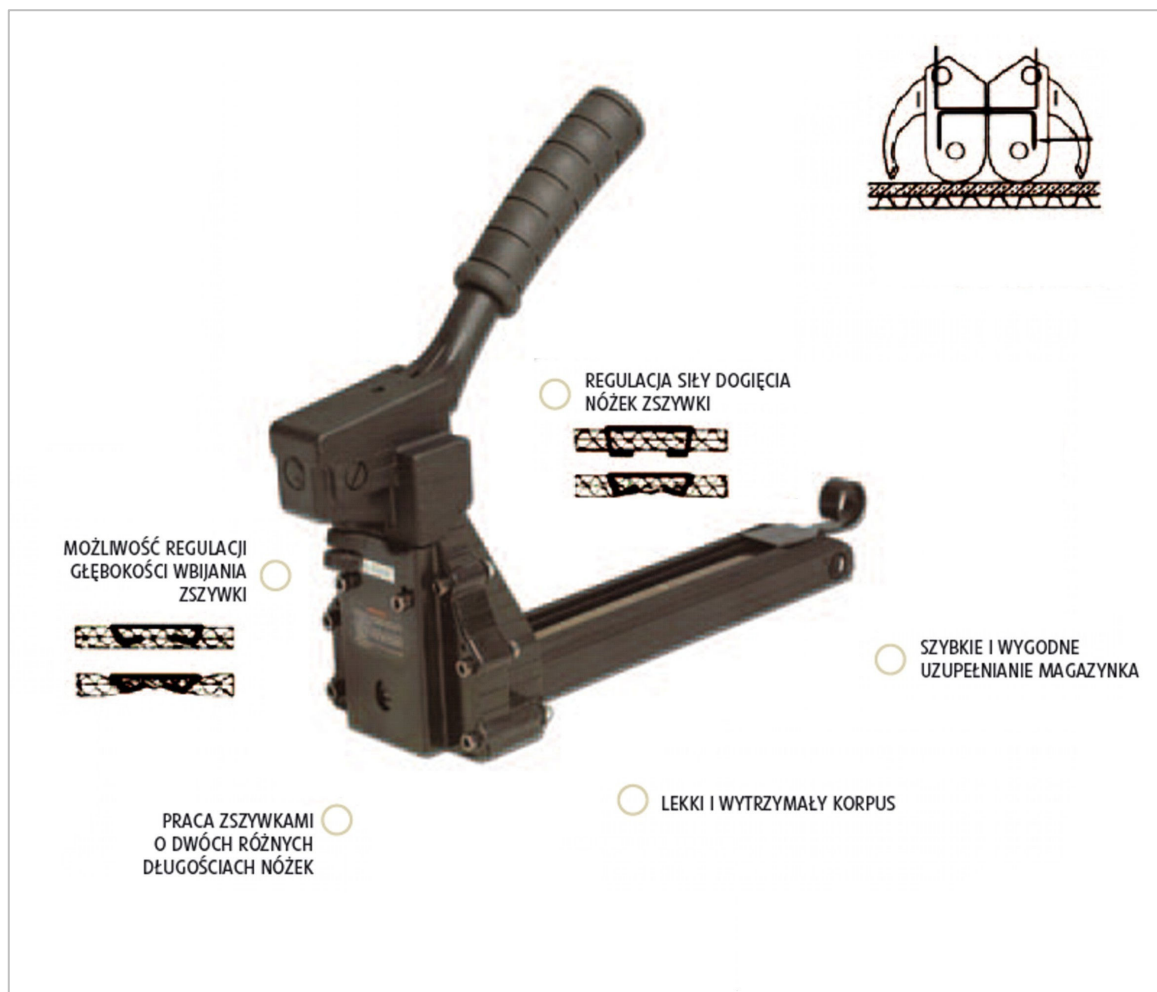

ZSZYWACZE MECHANICZNE MA DO KARTONÓW

Zszywanie kartonów to najszybsza technika pakowania, dająca bardzo wytrzymałe połączenie. Nasze zszywacze przeznaczone są do pracy w trudnych, przemysłowych warunkach, tam gdzie wymagana jest wysoka trwałość, wydajność i jakość urządzeń. Bardzo szeroka gama produktów daje możliwość optymalnego wyboru. Solidna stalowo - aluminiowa konstrukcja zapewnia wysoką odporność na uszkodzenia mechaniczne, gwarantując bezawaryjność. Duży komfort pracy daje niska waga zszywaczy uzyskana dzięki zastosowaniu lekkich i bardzo trwałych komponentów

MODELE	MA 15-18	MA 18-22	MODEL	CENA
Pojemność magazynka	100 zszywek		MA 15-18	
Typ zszywek	33/15, 33/18	33/18, 33/22		
Ciężar	1.7kg		MA 18-22	
Wymiary (dł. x szer. x wys.)	433 x 115 x 220mm			

TECHNO Sp.j. zastrzega sobie prawo do zmiany cen z tytułu zmiany kursu Euro, jak również wszystkich danych bez uprzedzenia
Podane ceny są cenami netto w PLN, do których trzeba doliczyć 23%VAT