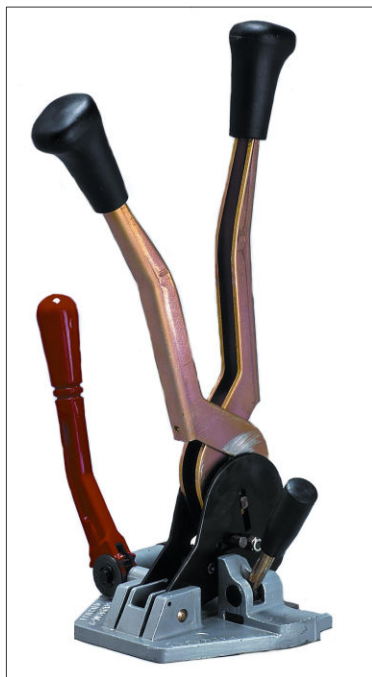

## Zestaw do pakowania ręcznego TAŚMĄ POLIPROPYLENOWĄ (PP)

**PASKOWACZ**

**NAPINACZ H-21**

**ODWIJACZ**

### AKCESORIA

**KLAMERKA DRUCIANA**

**SPINKA BLASZANA**

**KLAMERKA PLASTIKOWA**

**NAROŻNIK PLASTIKOWY**

## Taśmy PP

Stosowane są do ręcznego i maszynowego zabezpieczania ładunków. Taśmy te charakteryzują się dużą wydajnością i wytrzymałością. Można je zgrzewać przy pomocy specjalnych urządzeń lub łączyć je za pomocą spinek blaszanych, lub klamek drucianych i plastikowych. Jest to najtańszy i najprostszy sposób na zabezpieczenie dużego i małego ładunku. Za pomocą taśm można spinać kartony, ładunki na paletach, wyroby drewniane itp. Wykonujemy nadruki w kolorze czarnym na taśmach PP nawiniętych na tuleję o średnicy 200mm (tuleja typ D).

## Paskowacz

Proste w obsłudze urządzenia do spinania taśmą polipropylenową przy pomocy spinki blaszanej. Urządzenie umożliwia odpowiednie naciągnięcie, oraz odcięcie taśmy wychodzącej z rolki. Występują 4 typy paskowacza co umożliwia dobranie odpowiedniej szerokości taśmy do potrzeb pakowania.