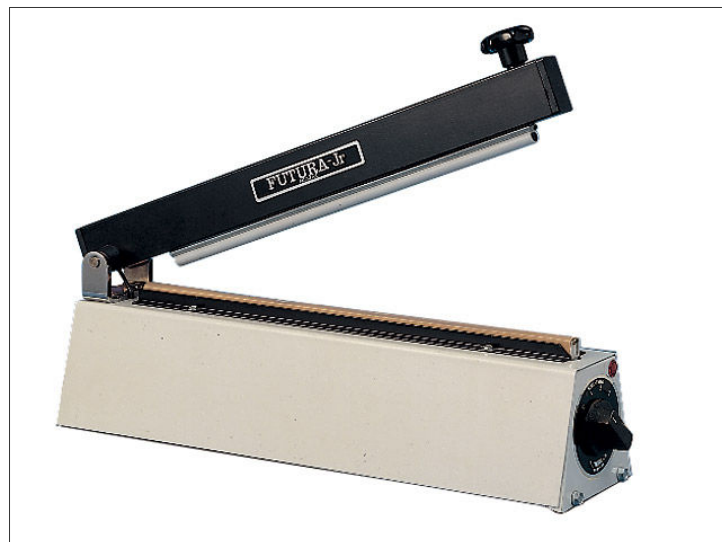

ZGRZEWARKI OPOROWE DO FOLII

FUTURA JUNIOR /FJR/

zgrzewa wszystkie folie termozgrzewalne

FUTURA JUNIOR jest to oporowa, kompaktowa zgrzewarka stołowa - ramieniowa łatwa w obsłudze, przeznaczona do pakowania wszelkiego rodzaju niewielkich produktów przy ograniczonej przestrzeni roboczej. Zgrzewarka posiada stałe gorącą listwę zgrzewającą (stałociępną) pokrytą wymiennym teflonem z możliwością 3 stopniowej regulacji (temperatury), w zależności od grubości folii. Lampa sygnalizacyjna w przedniej części zgrzewarki informuje o włączonym urządzeniu. Zamknięcie (zgrzanie) opakowania odbywa się poprzez położenie opakowania (worka) na listwie zgrzewającej i dociśnięcie go ramieniem z gumą dociskową.

SPECYFIKACJA TECHNICZNA	
TYP	300 FJR
Długość zgrzewu	300mm
Szerokość zgrzewu	1mm
Grubość folii,	Max 2 x 0,15mm
Zasilanie elektryczne	230 V / 50-60 Hz
Moc	40 W
Wymiary transportowe	510 x 140 x 200mm
Waga	4kg
Na zamówienie FUTURA FJR o mocy 115 W	